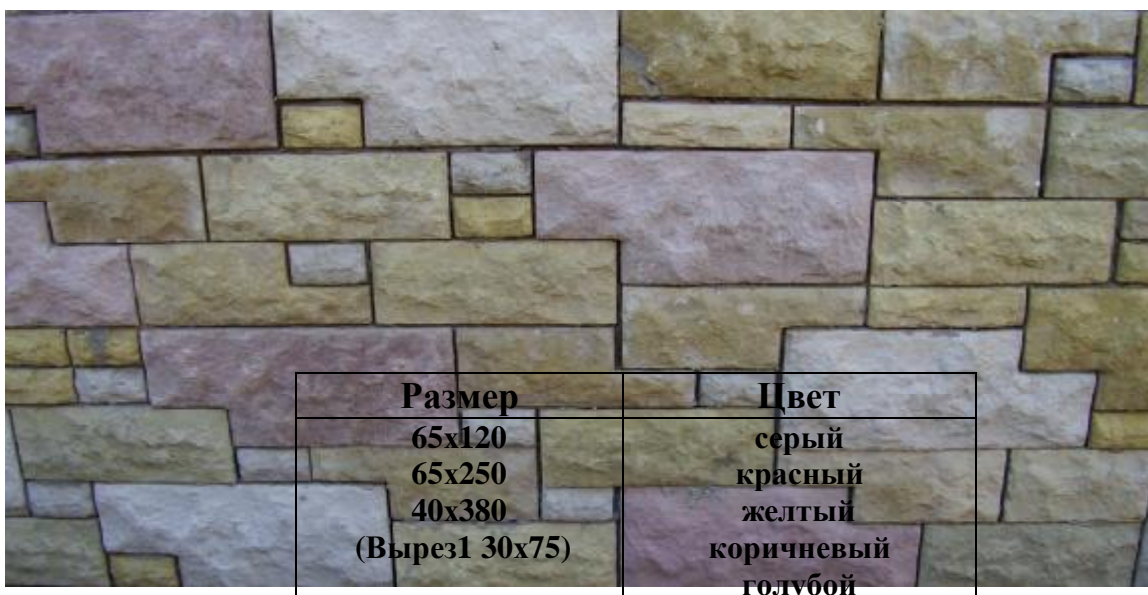

**НОВИНКА**

Размер	Цвет
h=47	серый красный желтый коричневый голубой

Размер	Цвет
Н=40	серый красный желтый коричневый голубой

Плитка тротуарная «Инь»

**НОВИНКА**

### Плитка фасадная «Матрикс»

**Плитка Фасадная**

Размер	Цвет
190 x 480	серый красный желтый

Плитка фасадная «Грачек»

**НОВИНКА**

**коричневый  
голубой**

**Плитка фасадная «Кабанчик»**

Размер	Цвет
250 x 65	серый красный желтый

**Бордюр: большой и малый**

Размер	Цвет
- 500x200x80	серый красный
- 500x180x45	
- 500x200x40	

**Ограда газонная**

**НОВИНКА**

Размер	Цвет
0,35 - 0,75	серый

**Крышка забора**

Размер	Цвет
390x270 390x350 500 x180	серый красный желтый